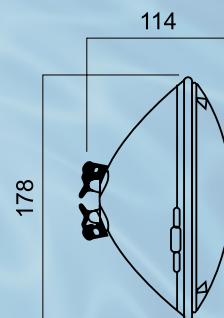

СФЕРЫ ПРИМЕНЕНИЯ

- Замена обычных ламп PAR 56 для применения под водой
- Бассейны
- Фонтаны

СИНИЙ

КРАСНЫЙ

ЗЕЛЕНый

БЕЛый/МУЛЬТИЦВЕТ

Описание элемента	Ватт (Вт)	Напряжение (В)	Сила тока (А)	Пиковая интенсивность (Кд)	Угол рассеивания светового потока (°)	Лампа	Крепление	Кол-во в упаковке	Код заказа
СВЕТОДИОДНАЯ ЛАМПА PAR 56 КРАСНЫЙ ЗЕЛЕНый СИНИЙ+ Мультицвет	25	12	1,15	1000	25	PAR56	Винтовые кронштейны	6	0060526
СВЕТОДИОДНАЯ ЛАМПА PAR 56 Белая	25	12	1,15	1000	25	PAR56	Винтовые кронштейны	6	0060524
ПУЛЬТ ДУ (ОПЦИЯ):									
Приемник для светодиодной лампы PAR 56	макс. 250	110/250	макс. 1А	-	-	-	Винтовые зажимы	6	0060523
Пульт ДУ для светодиодной лампы PAR 56	-	Батарея 12 В	-	-	-	-	-	6	0060522